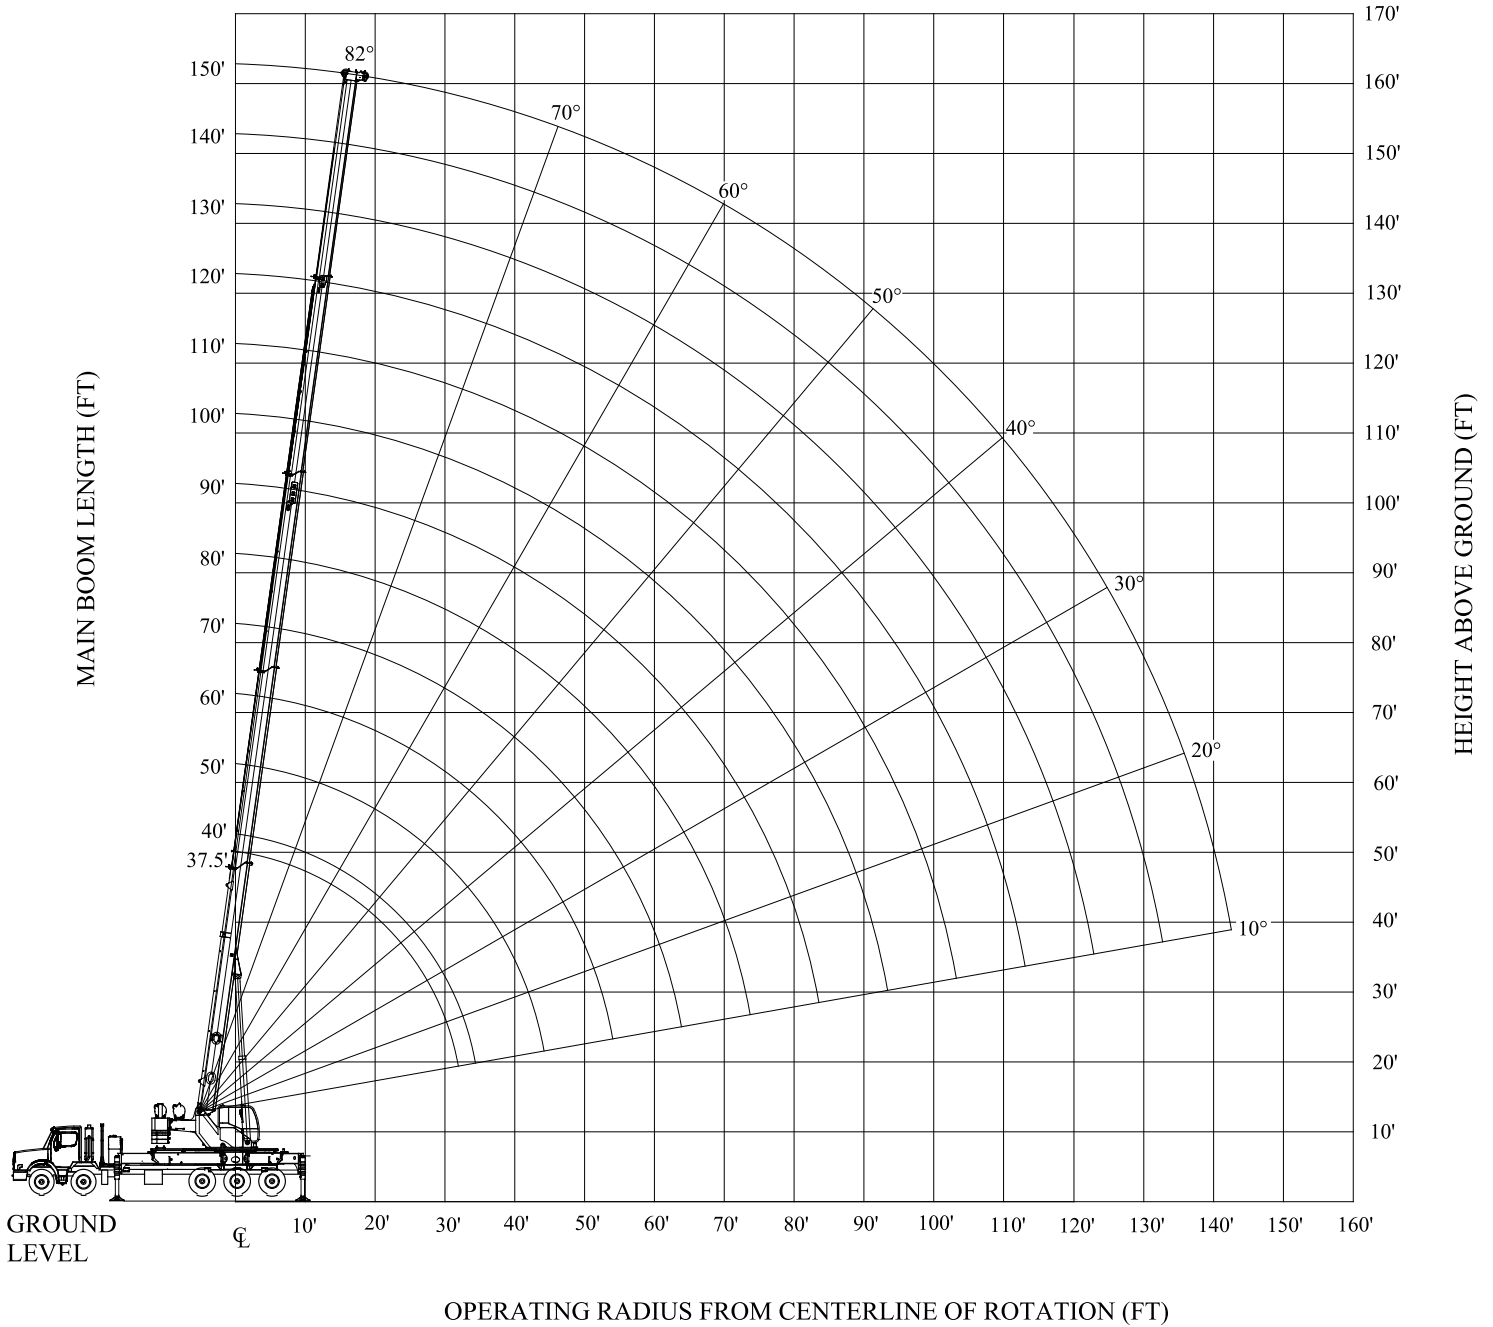

# Range Diagrams

## Main Boom

Jib – Base Section

Load Chart  
 Load King 60-150  
 Load Chart No. 007

	90	110	130	150
25	12,000	12,000		
30	12,000	12,000		
35	10,750	12,000	12,000	
40	10,750	10,750	12,000	11,500
45	9,800	10,750	10,750	10,450
50	9,800	10,750	10,250	9,300
55	8,950	9,800	9,400	8,600
60	8,950	8,950	8,550	7,900
65	8,050	8,200	7,850	7,400
70	7,700	7,600	7,250	6,750
75	7,100	7,050	6,800	6,100
80	6,550	6,550	6,350	5,550
85	6,100	6,150	5,900	5,000
90	5,700	5,750	5,550	4,600
95	5,350	5,200	5,050	4,150
100	4,750	4,500	4,350	3,800
105	4,100	3,900	3,750	3,500
110	3,600	3,350	3,200	3,050
115	3,100	2,850	2,750	2,550
120		2,450	2,300	2,150
125		2,050	1,900	1,750
130		1,650	1,550	1,400
135		1,350	1,200	1,050
140			900	750

Load Chart  
 Load King 60-150  
 Load Chart No. 013

	90	110	130	150
30	5,250	6,450		
35	5,250	5,250	5,250	
40	4,400	5,250	5,250	
45	4,400	4,400	5,250	5,250
50	4,400	4,400	4,400	5,250
55	3,800	4,400	4,400	4,400
60	3,800	3,800	4,400	4,400
65	3,350	3,800	3,800	4,400
70	3,350	3,800	3,800	3,800
75	3,050	3,350	3,800	3,800
80	3,050	3,350	3,350	3,800
85	2,750	3,050	3,350	3,350
90	2,750	3,050	3,350	3,350
95	2,550	2,750	3,050	3,350
100	2,550	2,750	3,050	3,050
105	2,400	2,550	2,750	3,050
110	2,250	2,550	2,750	3,050
115	2,150	2,400	2,750	2,750
120	2,150	2,400	2,550	2,750
125	2,100	2,250	2,550	2,500
130	2,000	2,250	2,350	2,150
135		2,150	2,000	1,800
140		1,900	1,700	1,500
145		1,600	1,400	1,200
150		1,350	1,150	950
155			900	