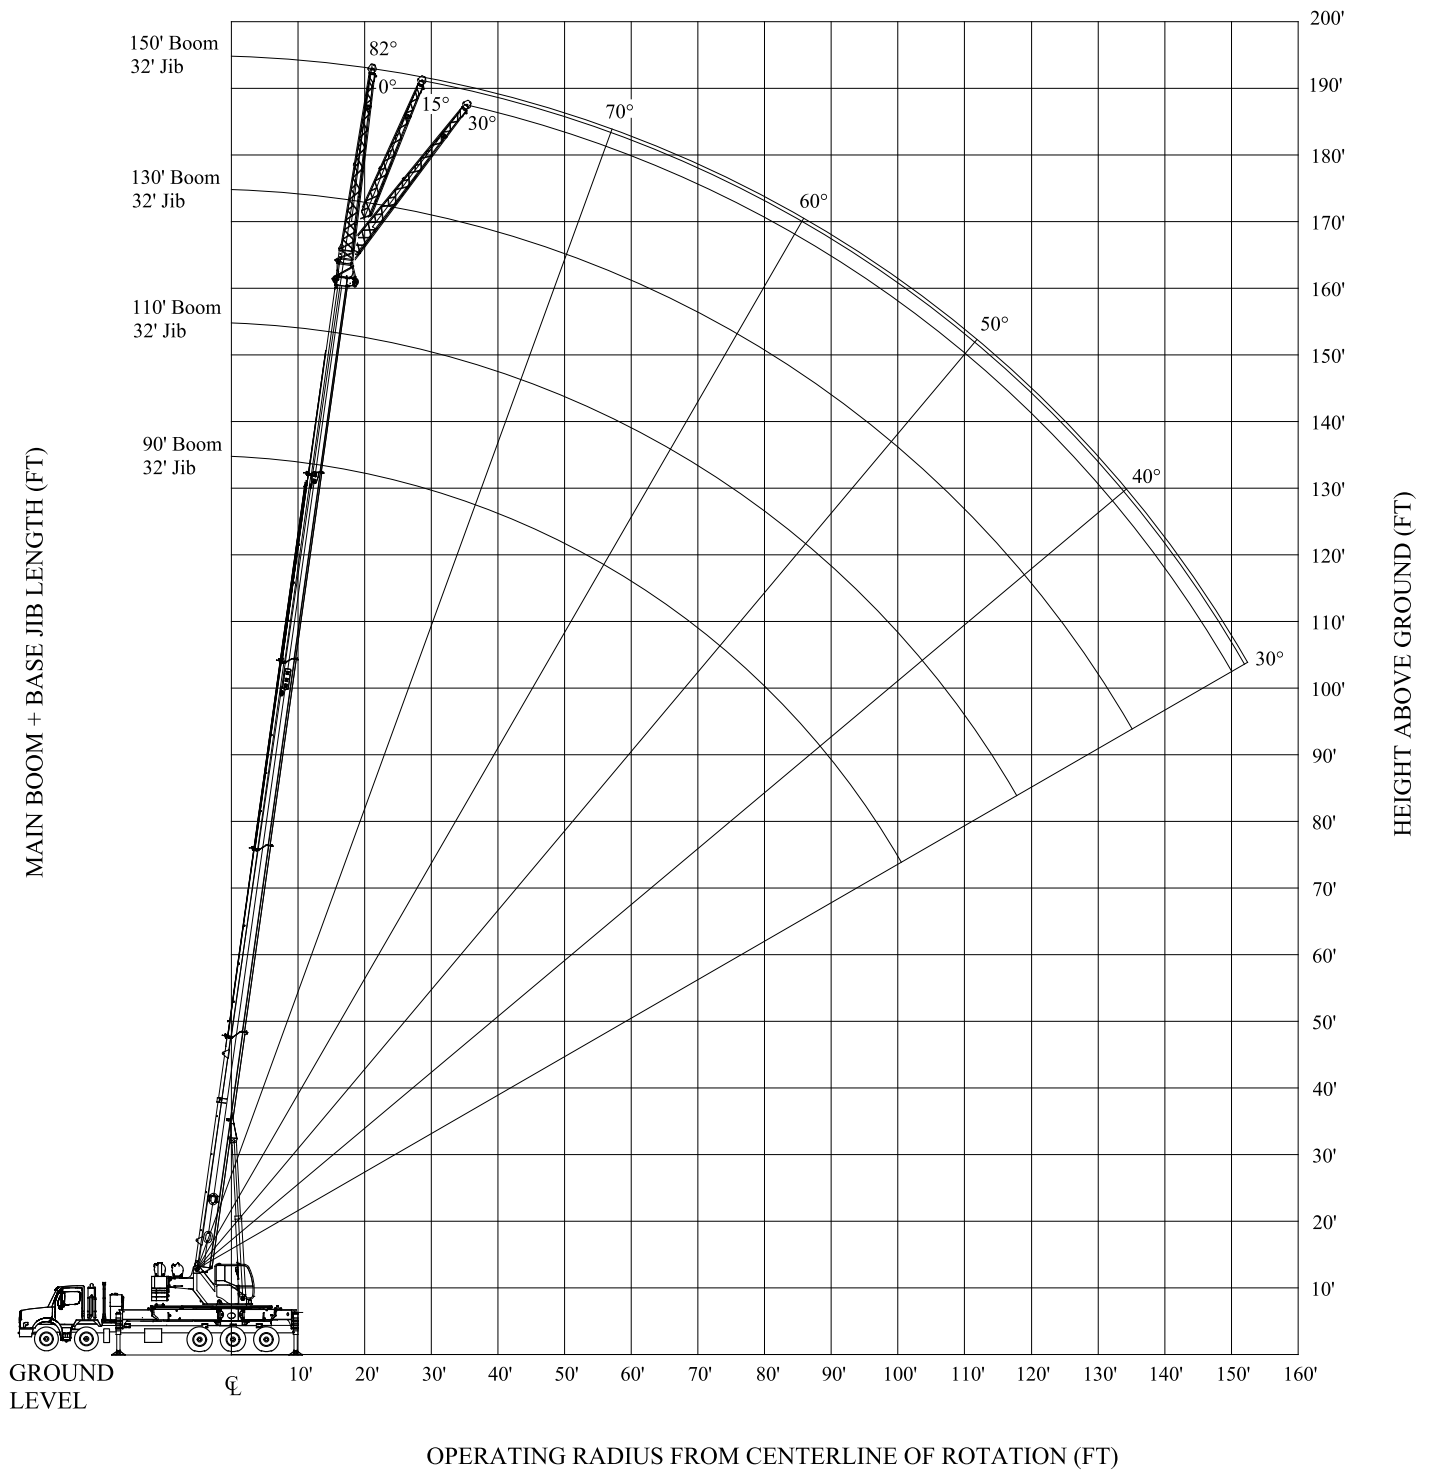

Jib – Base Section